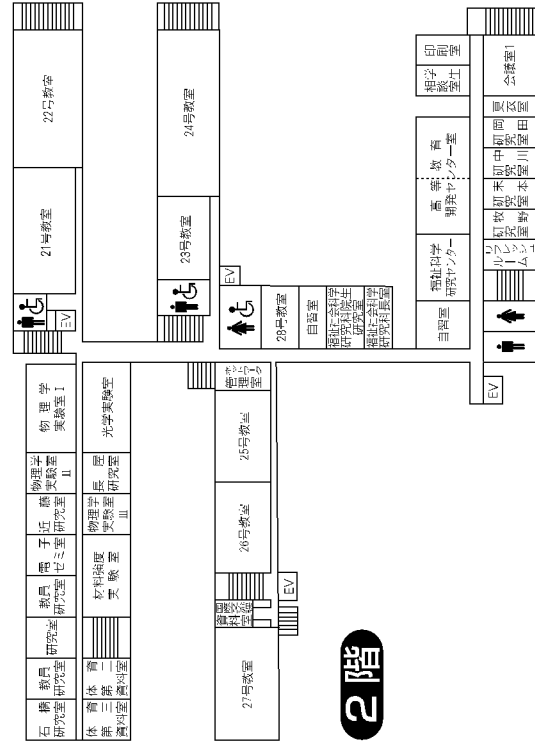

国立大学法人 大分大学

OITA UNIVERSITY

教育福祉科学部棟配置図

教育福祉科学部棟

英語演習室 4		英語演習室 2	
福本研究室	奥研究室	柳井研究室	金子研究室
御手洗研究室	福研究室		

5 階

音楽棟

(本館)

飼育室

(新館)

技術・家庭棟

実験研究棟

2 階

4 階

1 階

3 階

地域文化資料室

1 階

2 階

地学石工室

技術実習棟

温 室

教養教育棟平面図

附属学校園配置図