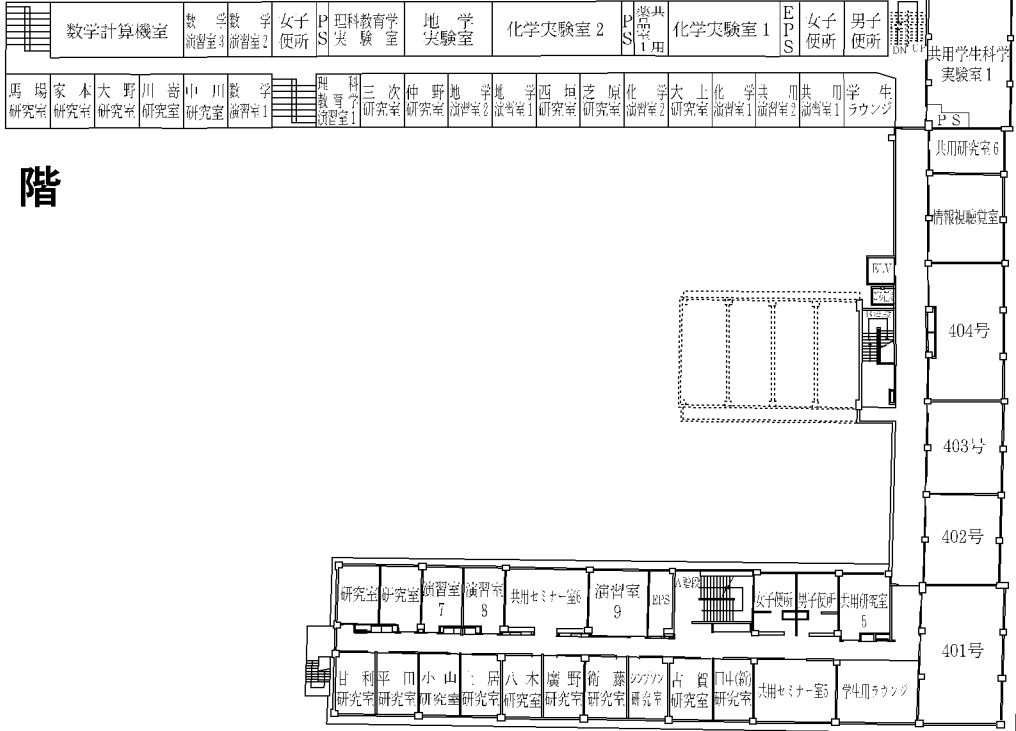

国立大学法人 大分大学

OITA UNIVERSITY

教育福祉科学部棟配置図

教育福祉科学部棟

英語演習室 4		英語演習室 2	
福本研究室	奥研究室	柳井研究室	金子研究室
御手洗研究室	福研究室		

5 階

音楽棟

(本館)

飼育室

(新館)

技術・家庭棟

実験研究棟

2 階

4 階

1 階

3 階