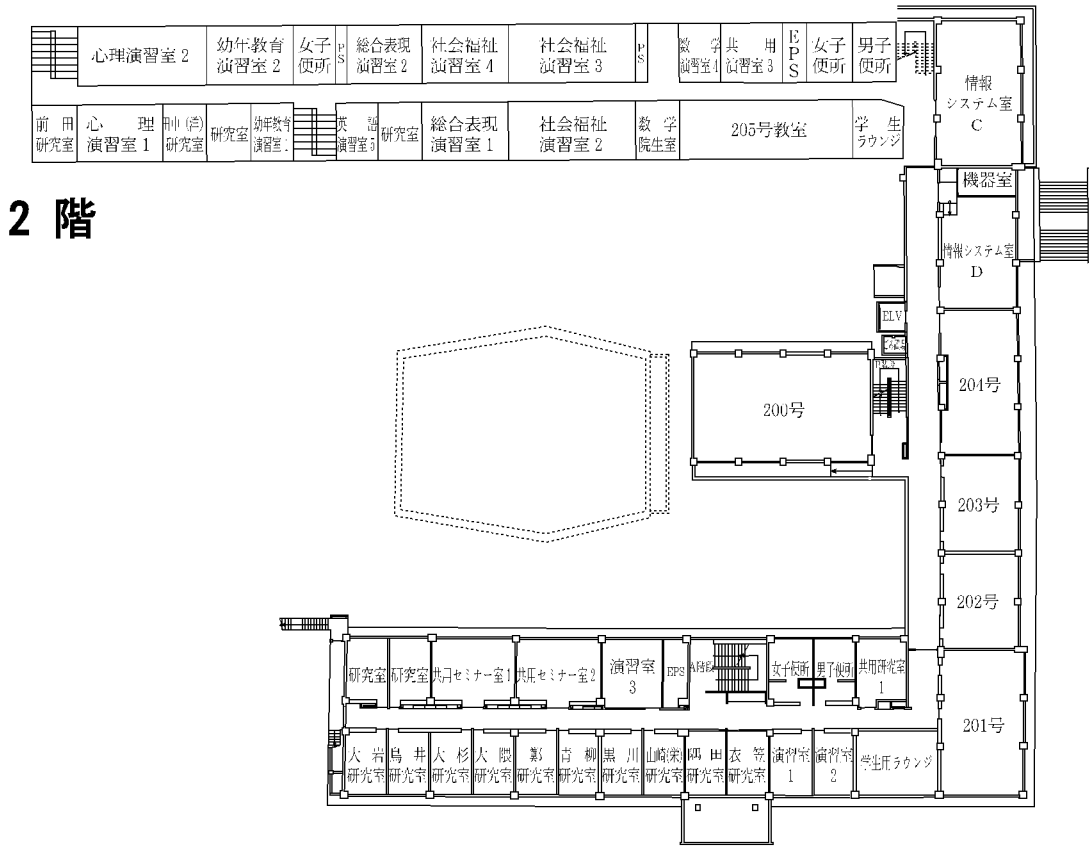

国立大学法人 大分大学

OITA UNIVERSITY

教育福祉科学部棟配置図

教育福祉科学部棟

英語演習室 4		英語演習室 2	
福本研究室	奥研究室	柳井研究室	金子研究室
御手洗研究室	福研究室		

5 階

音楽棟

(本館)

飼育室

(新館)

技術・家庭棟

実験研究棟

2 階

4 階

1 階

3 階

地域文化資料室

1 階

2 階

地学石工室

技術実習棟

温 室

教養教育棟平面図

附属学校園配置図