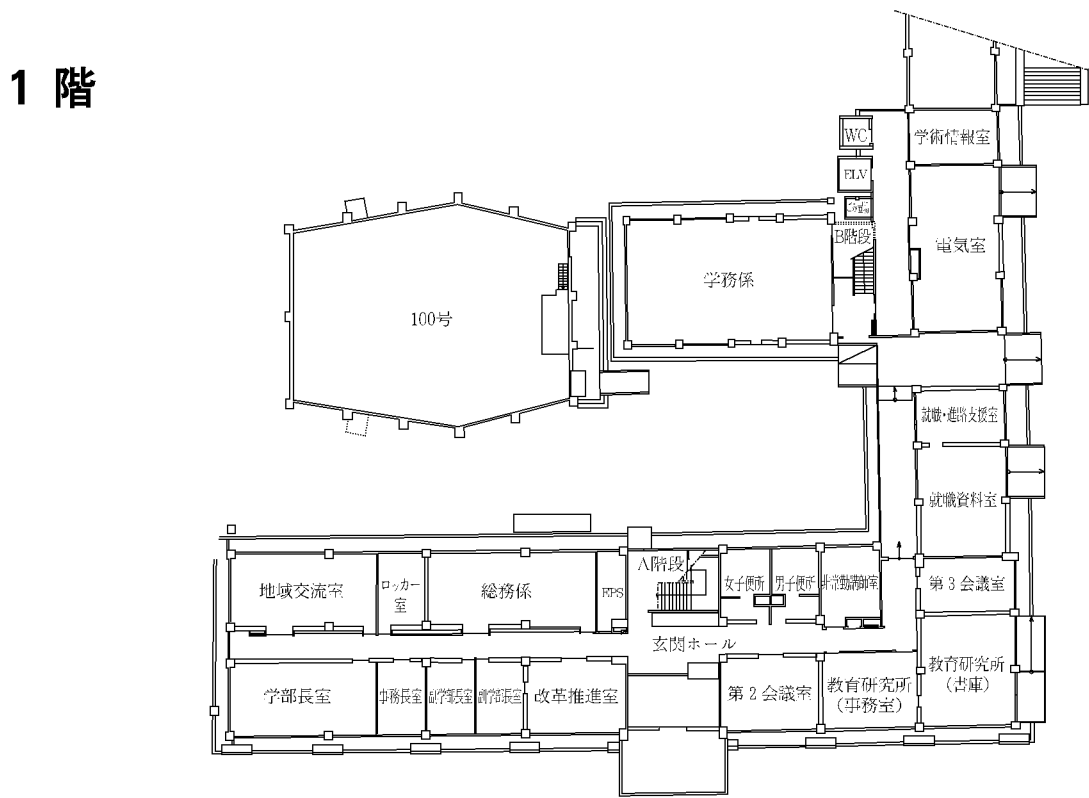

国立大学法人 大分大学

OITA UNIVERSITY

教育福祉科学部棟配置図

教育福祉科学部棟

英語演習室 4		英語演習室 2	
福本研究室	奥研究室	柳井研究室	金子研究室
御手洗研究室	福研究室		

5 階

音楽棟

(本館)

飼育室

(新館)

技術・家庭棟

実験研究棟

2 階

4 階

1 階

3 階

地域文化資料室

1 階

2 階

地学石工室

技術実習棟

温 室

教養教育棟平面図

附属学校園配置図