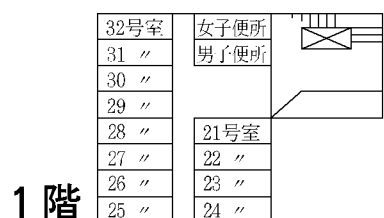

国立大学法人 大分大学

OITA UNIVERSITY

教育福祉科学部棟配置図

教育福祉科学部棟

英語演習室 4		英語演習室 2	
福本研究室	奥研究室	柳井研究室	金子研究室
御手洗研究室	福研究室		

5 階

音楽棟

(本館)

飼育室

(新館)

技術・家庭棟

実験研究棟

2 階

4 階

1 階

3 階