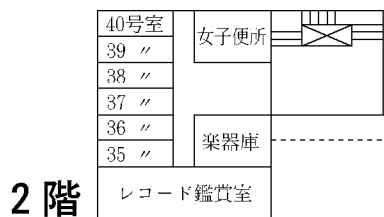

国立大学法人 大分大学

OITA UNIVERSITY

教育福祉科学部棟配置図

教育福祉科学部棟

英語演習室 4		英語演習室 2	
福本研究室	奥研究室	柳井研究室	金子研究室
御手洗研究室	福研究室		

5 階

音楽棟

(本館)

飼育室

(新館)

技術・家庭棟

実験研究棟

2 階

4 階

1 階

3 階