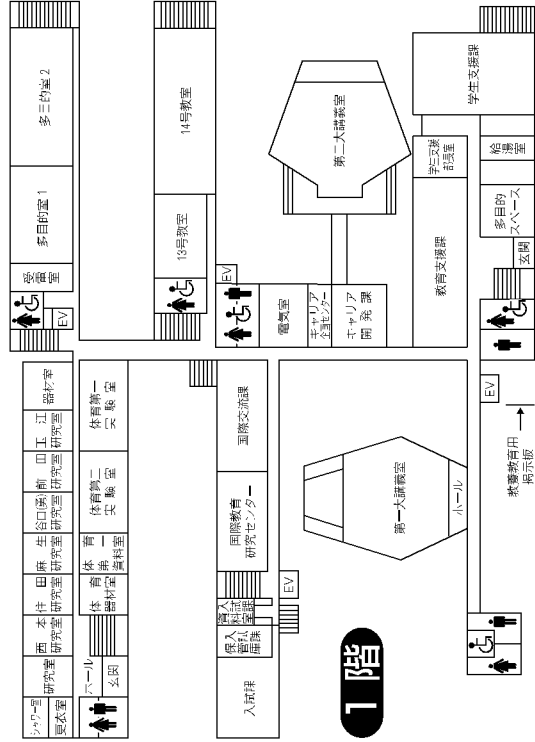

国立大学法人 大分大学

OITA UNIVERSITY

教育福祉科学部棟配置図

教育福祉科学部棟

英語演習室 4		英語演習室 2	
福本研究室	奥研究室	柳井研究室	金子研究室
御手洗研究室	福研究室		

5 階

音楽棟

(本館)

飼育室

(新館)

技術・家庭棟

実験研究棟

2 階

4 階

1 階

3 階

地域文化資料室

1 階

2 階

地学石工室

技術実習棟

温 室

教養教育棟平面図

附属学校園配置図