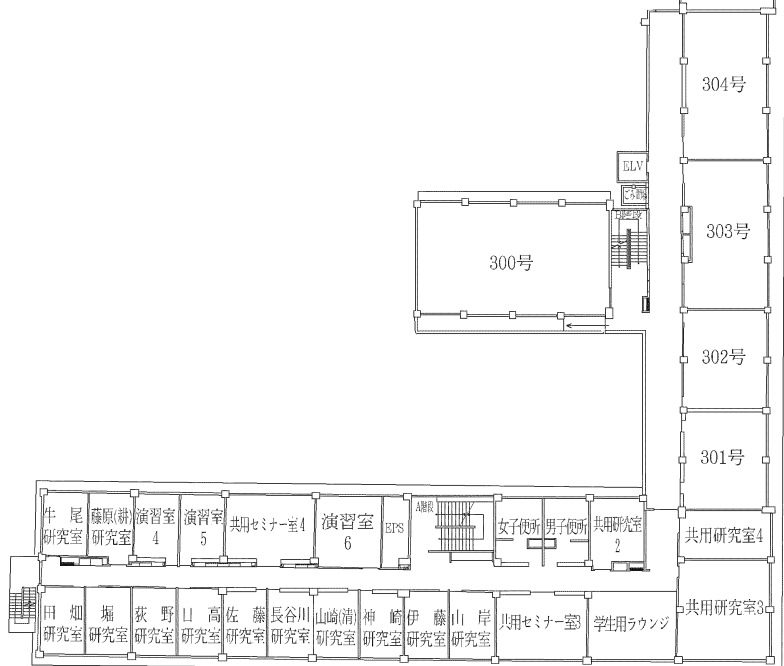

教育福祉科学部棟配置図

教育福祉科学部棟

1 階

英語演習室3	英語演習室4	英語演習室2
橋本研究室	英語研究室1	柳井研究室
金子研究室	御手洗研究室	稲用研究室

5 階

数学計算機室	数学演習室3	数学演習室2	女子便所	理科教育実習室	地学実験室	化学実験室2	化学実験室1	女子便所	男子便所	共用学生科学実験室1									
馬場研究室	家本研究室	大野研究室	川崎研究室	中川研究室	数学演習室1	理学教育実習室1	三研究室	仲野研究室	地学演習室2	地学演習室1	西垣研究室	芝原研究室	化学演習室2	大上研究室	化学演習室1	共用演習室2	共用演習室1	学生ラウンジ	共用学生科学実験室1

4 階

共用学生科学実験室3	物理学実験室2	男子便所	化学実験室3	物理学実験室1	飼育室	環境・生物学実験室2	顕微鏡室	環境・生物学実験室1	女子便所	男子便所	共用学生科学実験室2			
牧野研究室	山下研究室	情報教育演習室2	藤井(弘)研究室	物理学演習室	中島研究室	化学演習室3	情報教育演習室1	泉研究室	永野研究室	高濱研究室	環境・生物学演習室	共用マルチメディア教室	学生ラウンジ	共用学生科学実験室2

3 階

音 楽 棟

(本 館)

(新 館)

技 術 ・ 家 庭 棟

実験研究棟

2 階

4 階