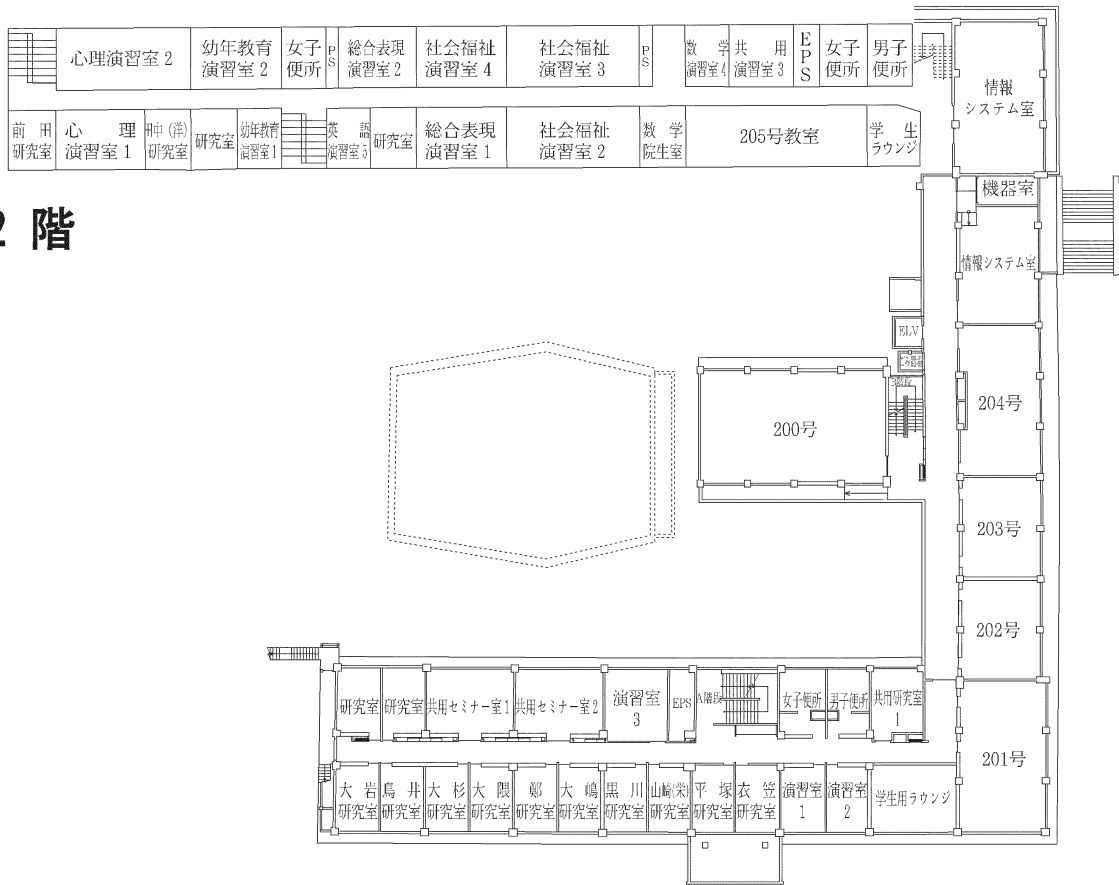

教育福祉科学部棟配置図

教育福祉科学部棟

1 階

英語演習室3	英語演習室4	英語演習室2
橋本研究室	英語研究室1	柳井研究室
金子研究室	御手洗研究室	稲用研究室

5 階

数学計算機室	数学演習室3	数学演習室2	女子便所	理科教育実習室	地学実験室	化学実験室2	化学実験室1	女子便所	男子便所	共用学生科学実験室1									
馬場研究室	家本研究室	大野研究室	川崎研究室	中川研究室	数学演習室1	理学教育実習室1	三研究室	仲野研究室	地学演習室2	地学演習室1	西垣研究室	芝原研究室	化学演習室2	大上研究室	化学演習室1	共用演習室2	共用演習室1	学生ラウンジ	共用学生科学実験室1

4 階

共用学生科学実験室3	物理学実験室2	男子便所	化学実験室3	物理学実験室1	飼育室	環境・生物学実験室2	顕微鏡室	環境・生物学実験室1	女子便所	男子便所	共用学生科学実験室2			
牧野研究室	山下研究室	情報教育演習室2	藤井(弘)研究室	物理学演習室	中島研究室	化学演習室3	情報教育演習室1	泉研究室	永野研究室	高濱研究室	環境・生物学演習室	共用マルチメディア教室	学生ラウンジ	共用学生科学実験室2

3 階

音 楽 棟

(本 館)

(新 館)

技 術 ・ 家 庭 棟

実験研究棟

2 階

4 階