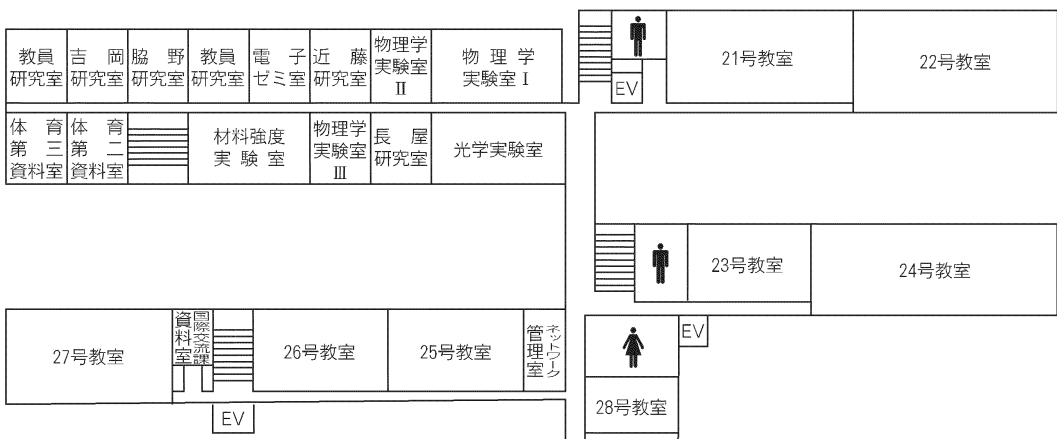

4 階

共用学生科学実験室3	物理学実験室2	男子便所	化学実験室3	物理学実験室1	飼育室	環境・生物学実験室2	顕微鏡室	環境・生物学実験室1	女子便所	男子便所	共用学生科学実験室2			
牧野研究室	山下研究室	情報教育演習室2	藤井(弘)研究室	物理学演習室	中島研究室	化学演習室3	情報教育演習室1	泉研究室	永野研究室	高濱研究室	環境・生物学演習室	共用マルチメディア教室	学生ラウンジ	共用学生科学実験室2

1 階

3 階

地域文化資料室

1 階

2 階

地学石工室

技術実習棟

教養教育棟平面図

3階

1階

4階

2階