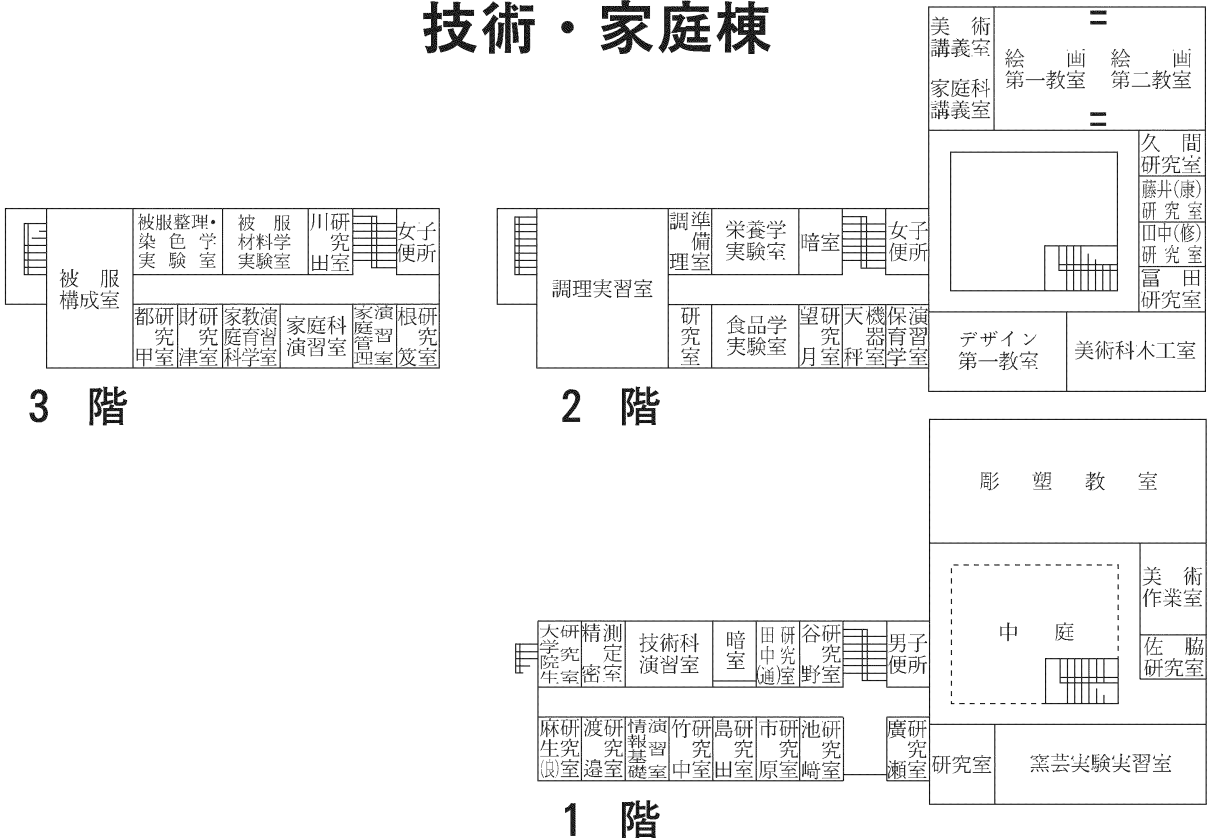

教育福祉科学部棟配置図

教育福祉科学部棟

1 階

英語演習室3	英語演習室4	英語演習室2
橋本研究室	英語研究室1	柳井研究室
金子研究室	御手洗研究室	稲用研究室

5 階

数学計算機室	数学演習室3	数学演習室2	女子便所	理科教育実習室	地学実験室	化学実験室2	化学実験室1	女子便所	男子便所	共用学生科学実験室1									
馬場研究室	家本研究室	大野研究室	川崎研究室	中川研究室	数学演習室1	理学教育実習室1	三研究室	仲野研究室	地学演習室2	地学演習室1	西垣研究室	芝原研究室	化学演習室2	大上研究室	化学演習室1	共用演習室2	共用演習室1	学生ラウンジ	共用学生科学実験室1

4 階

共用学生科学実験室3	物理学実験室2	男子便所	化学実験室3	物理学実験室1	飼育室	環境・生物学実験室2	顕微鏡室	環境・生物学実験室1	女子便所	男子便所	共用学生科学実験室2			
牧野研究室	山下研究室	情報教育演習室2	藤井(弘)研究室	物理学演習室	中島研究室	化学演習室3	情報教育演習室1	泉研究室	永野研究室	高濱研究室	環境・生物学演習室	共用マルチメディア教室	学生ラウンジ	共用学生科学実験室2

3 階

音 楽 棟

(本 館)

(新 館)

技 術 ・ 家 庭 棟

実験研究棟

2 階

4 階

1 階

3 階

地域文化資料室

1 階

2 階

地学石工室

技術実習棟

教養教育棟平面図