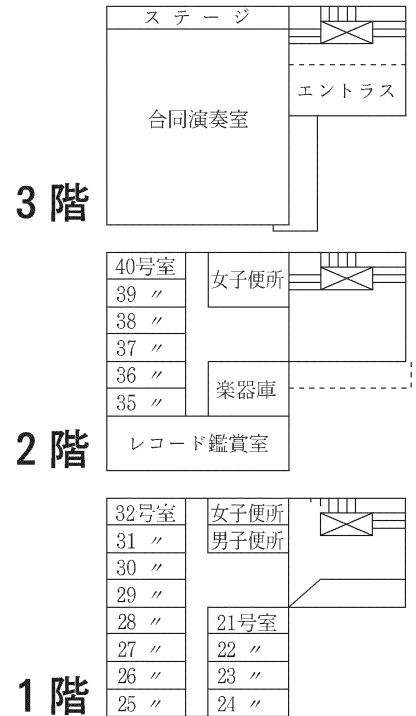

教育福祉科学部棟配置図

教育福祉科学部棟

1 階

英語演習室3	英語演習室4	英語演習室2
橋本研究室	英語研究室1	柳井研究室
金子研究室	御手洗研究室	稲用研究室

5 階

数学計算機室	数学演習室3	数学演習室2	女子便所	理科教育実習室	地学実験室	化学実験室2	化学実験室1	女子便所	男子便所	共用学生科学実験室1									
馬場研究室	家本研究室	大野研究室	川崎研究室	中川研究室	数学演習室1	理学教育実習室1	三研究室	仲野研究室	地学演習室2	地学演習室1	西垣研究室	芝原研究室	化学演習室2	大上研究室	化学演習室1	共用演習室2	共用演習室1	学生ラウンジ	共用学生科学実験室1

4 階

共用学生科学実験室3	物理学実験室2	男子便所	化学実験室3	物理学実験室1	飼育室	環境・生物学実験室2	顕微鏡室	環境・生物学実験室1	女子便所	男子便所	共用学生科学実験室2			
牧野研究室	山下研究室	情報教育演習室2	藤井(弘)研究室	物理学演習室	中島研究室	化学演習室3	情報教育演習室1	泉研究室	永野研究室	高濱研究室	環境・生物学演習室	共用マルチメディア教室	学生ラウンジ	共用学生科学実験室2

3 階

音 楽 棟

(本 館)

(新 館)

技 術 ・ 家 庭 棟

実験研究棟

2 階

4 階

1 階

3 階

地域文化資料室

1 階

2 階

地学石工室

技術実習棟

教養教育棟平面図