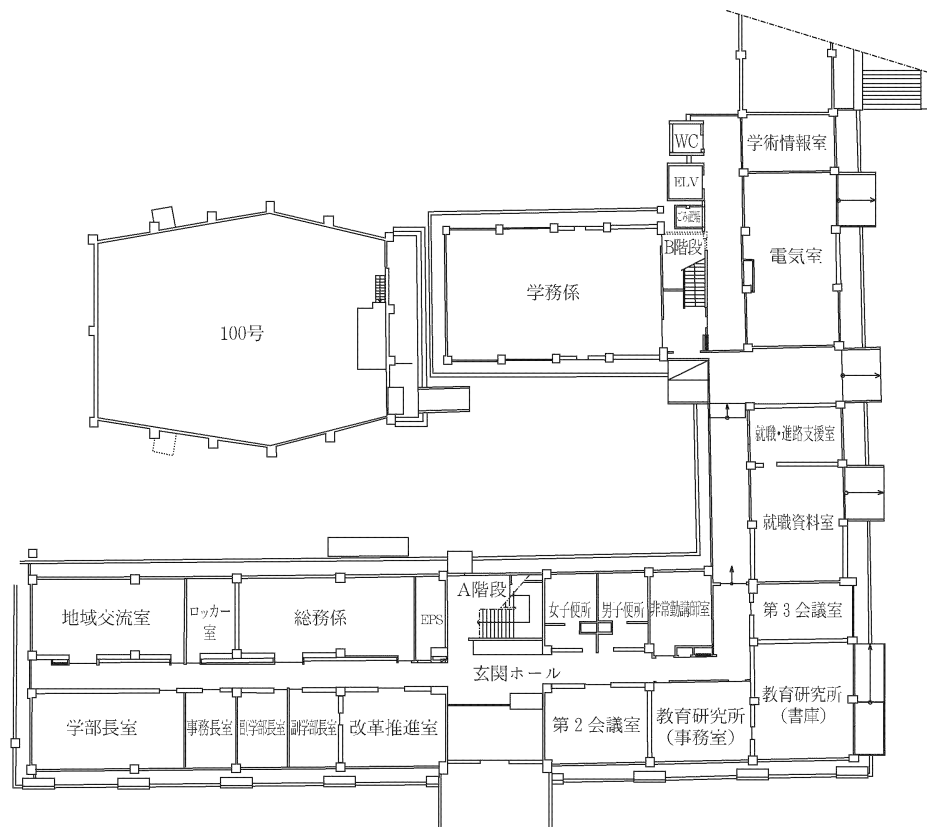

教育福祉科学部棟配置図

教育福祉科学部棟

1 階

英語演習室3	英語演習室4	英語演習室2
橋本研究室	英語研究室1	柳井研究室
金子研究室	御手洗研究室	稲用研究室

5 階

数学計算機室	数学演習室3	数学演習室2	女子便所	理科教育実習室	地学実験室	化学実験室2	化学実験室1	女子便所	男子便所	共用学生科学実験室1									
馬場研究室	家本研究室	大野研究室	川崎研究室	中川研究室	数学演習室1	理学教育実習室1	三研究室	仲野研究室	地学演習室2	地学演習室1	西垣研究室	芝原研究室	化学演習室2	大上研究室	化学演習室1	共用演習室2	共用演習室1	学生ラウンジ	共用学生科学実験室1

4 階

共用学生科学実験室3	物理学実験室2	男子便所	化学実験室3	物理学実験室1	飼育室	環境・生物学実験室2	顕微鏡室	環境・生物学実験室1	女子便所	男子便所	共用学生科学実験室2			
牧野研究室	山下研究室	情報教育演習室2	藤井(弘)研究室	物理学演習室	中島研究室	化学演習室3	情報教育演習室1	泉研究室	永野研究室	高濱研究室	環境・生物学演習室	共用マルチメディア教室	学生ラウンジ	共用学生科学実験室2

3 階

音 楽 棟

(本 館)

(新 館)

技 術 ・ 家 庭 棟

実験研究棟

2 階

4 階