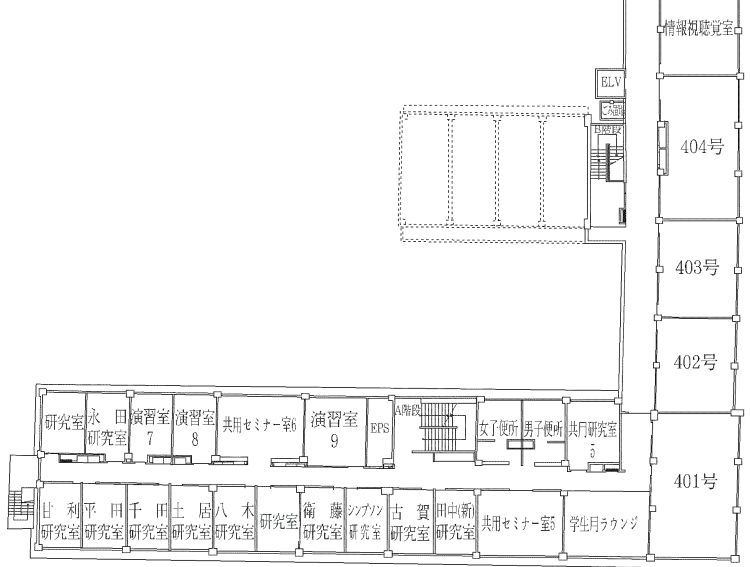

教育福祉科学部棟配置図

教育福祉科学部棟

1 階

英語演習室3	英語演習室4	英語演習室2
橋本研究室	英語研究室1	柳井研究室
金子研究室	御手洗研究室	稲用研究室

5 階

数学計算機室	数学演習室3	数学演習室2	女子便所	理科教育実習室	地学実験室	化学実験室2	化学実験室1	女子便所	男子便所	共用学生科学実験室1									
馬場研究室	家本研究室	大野研究室	川崎研究室	中川研究室	数学演習室1	理学教育実習室1	三研究室	仲野研究室	地学演習室2	地学演習室1	西垣研究室	芝原研究室	化学演習室2	大上研究室	化学演習室1	共用演習室2	共用演習室1	学生ラウンジ	共用学生科学実験室1

4 階

共用学生科学実験室3	物理学実験室2	男子便所	化学実験室3	物理学実験室1	飼育室	環境・生物学実験室2	顕微鏡室	環境・生物学実験室1	女子便所	男子便所	共用学生科学実験室2			
牧野研究室	山下研究室	情報教育演習室2	藤井(弘)研究室	物理学演習室	中島研究室	化学演習室3	情報教育演習室1	泉研究室	永野研究室	高濱研究室	環境・生物学演習室	共用マルチメディア教室	学生ラウンジ	共用学生科学実験室2

3 階

音 楽 棟

(本 館)

(新 館)

技 術 ・ 家 庭 棟

実験研究棟

2 階

4 階