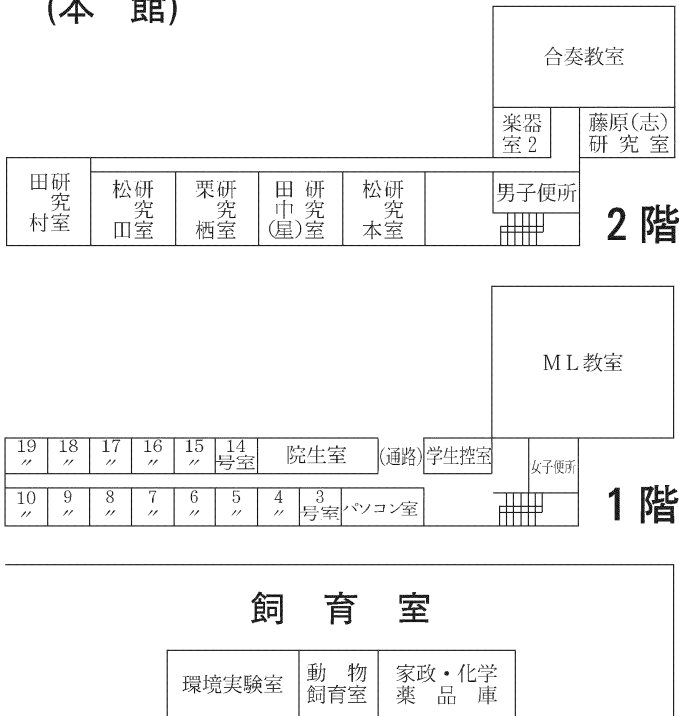

教育福祉科学部棟配置図

教育福祉科学部棟

1 階

英語演習室3	英語演習室4	英語演習室2
橋本研究室	英語研究室1	柳井研究室
金子研究室	御手洗研究室	稲用研究室

5 階

数学計算機室	数学演習室3	数学演習室2	女子便所	理科教育実習室	地学実験室	化学実験室2	化学実験室1	女子便所	男子便所	共用学生科学実験室1									
馬場研究室	家本研究室	大野研究室	川崎研究室	中川研究室	数学演習室1	理学教育実習室1	三研究室	仲野研究室	地学演習室2	地学演習室1	西垣研究室	芝原研究室	化学演習室2	大上研究室	化学演習室1	共用演習室2	共用演習室1	学生ラウンジ	共用学生科学実験室1

4 階

共用学生科学実験室3	物理学実験室2	男子便所	化学実験室3	物理学実験室1	飼育室	環境・生物学実験室2	顕微鏡室	環境・生物学実験室1	女子便所	男子便所	共用学生科学実験室2			
牧野研究室	山下研究室	情報教育演習室2	藤井(弘)研究室	物理学演習室	中島研究室	化学演習室3	情報教育演習室1	泉研究室	永野研究室	高濱研究室	環境・生物学演習室	共用マルチメディア教室	学生ラウンジ	共用学生科学実験室2

3 階

音 楽 棟

(本 館)

(新 館)

技 術 ・ 家 庭 棟

実験研究棟

2 階

4 階