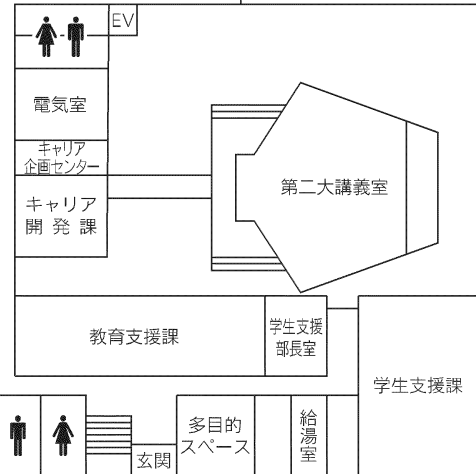

4 階

共用学生科学実験室3	物理学実験室2	男子便所	化学実験室3	物理学実験室1	飼育室	環境・生物学実験室2	顕微鏡室	環境・生物学実験室1	女子便所	男子便所	共用学生科学実験室2			
牧野研究室	山下研究室	情報教育演習室2	藤井(弘)研究室	物理学演習室	中島研究室	化学演習室3	情報教育演習室1	泉研究室	永野研究室	高濱研究室	環境・生物学演習室	共用マルチメディア教室	学生ラウンジ	共用学生科学実験室2

3 階

音 楽 棟

(本 館)

(新 館)

技 術 ・ 家 庭 棟

実験研究棟

2 階

4 階

1 階

3 階

地域文化資料室

1 階

2 階

地学石工室

技術実習棟

教養教育棟平面図

3階

1階

4階

2階