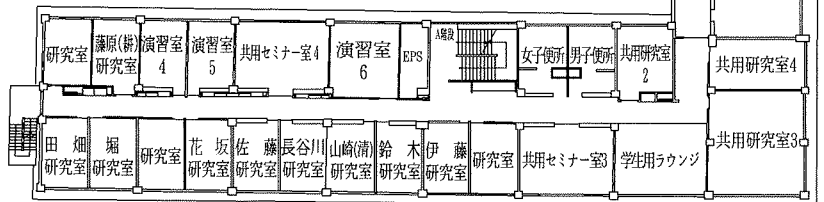

国立大学法人 大分大学

OITA UNIVERSITY

教育福祉科学部棟配置図

教育福祉科学部棟

2 階

1 階

英語演習室 3	英語演習室 4	英語演習室 2
橋本(喜)研究室	英語柳井研究室	御手洗研究室
稲川研究室		

5 階

4 階

3 階

音楽棟

(本館)

2階

1階

飼育室

(新館)

3階

2階

1階

技術・家庭棟

3階

2階

1階

実験研究棟