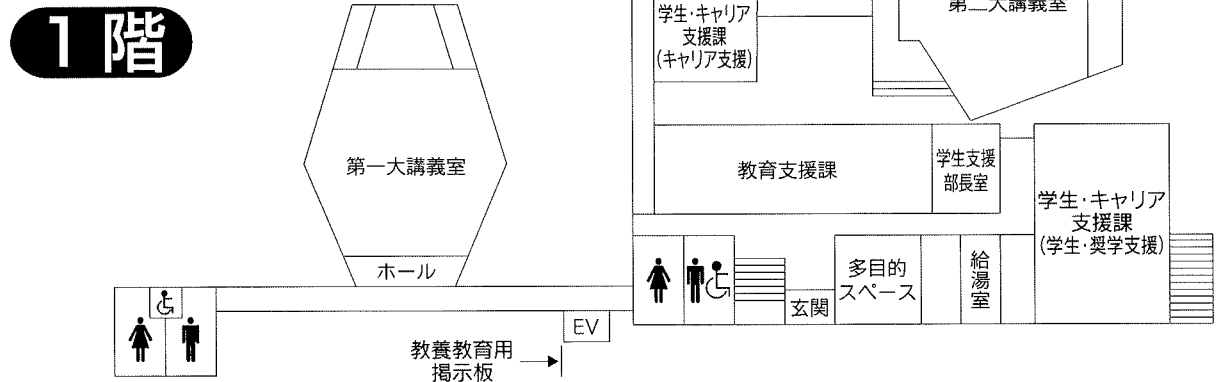

国立大学法人 大分大学

OITA UNIVERSITY

教育福祉科学部棟配置図

教育福祉科学部棟

2 階

1 階

英語演習室 3	英語演習室 4	英語演習室 2
橋本(喜)研究室	英語柳井研究室	御手洗研究室
稲川研究室		

5 階

4 階

3 階

音楽棟

(本館)

2階

1階

飼育室

(新館)

3階

2階

1階

技術・家庭棟

3階

2階

1階

実験研究棟

地域文化資料室

地学石工室

技術実習棟

教養教育棟平面図

4階

2階