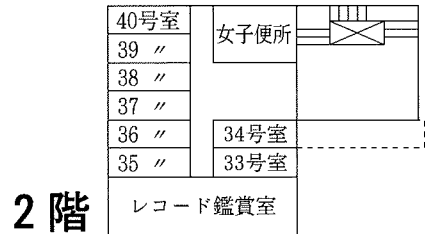

国立大学法人 大分大学

OITA UNIVERSITY

教育福祉科学部棟配置図

教育福祉科学部棟

2 階

1 階

英語演習室 3	英語演習室 4	英語演習室 2
橋本(喜)研究室	英語柳井研究室	御手洗研究室
稲川研究室		

5 階

4 階

3 階

音楽棟

(本館)

2階

1階

飼育室

(新館)

3階

2階

1階

技術・家庭棟

3階

2階

1階

実験研究棟