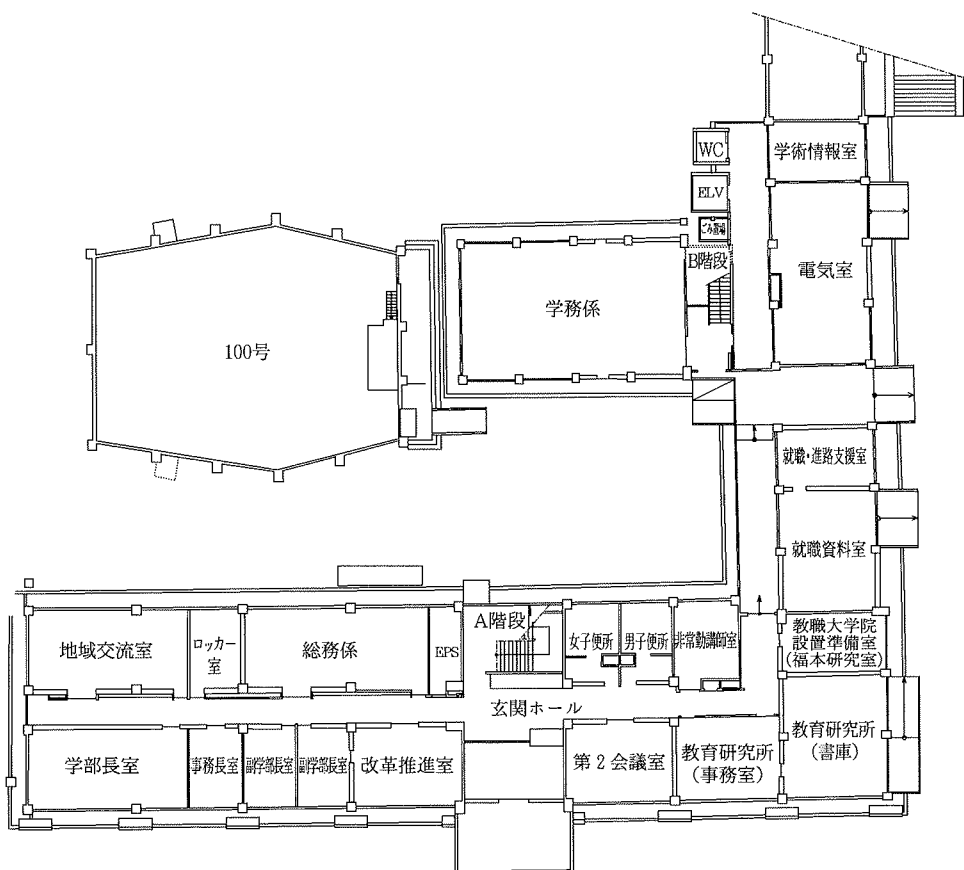

国立大学法人 大分大学

OITA UNIVERSITY

教育福祉科学部棟配置図

教育福祉科学部棟

2 階

1 階

英語演習室 3	英語演習室 4	英語演習室 2
橋本(喜)研究室	英語柳井研究室	御手洗研究室
稲川研究室		

5 階

4 階

3 階

音楽棟

(本館)

2階

1階

飼育室

(新館)

3階

2階

1階

技術・家庭棟

3階

2階

1階

実験研究棟

地域文化資料室

地学石工室

技術実習棟

教養教育棟平面図

4階

2階