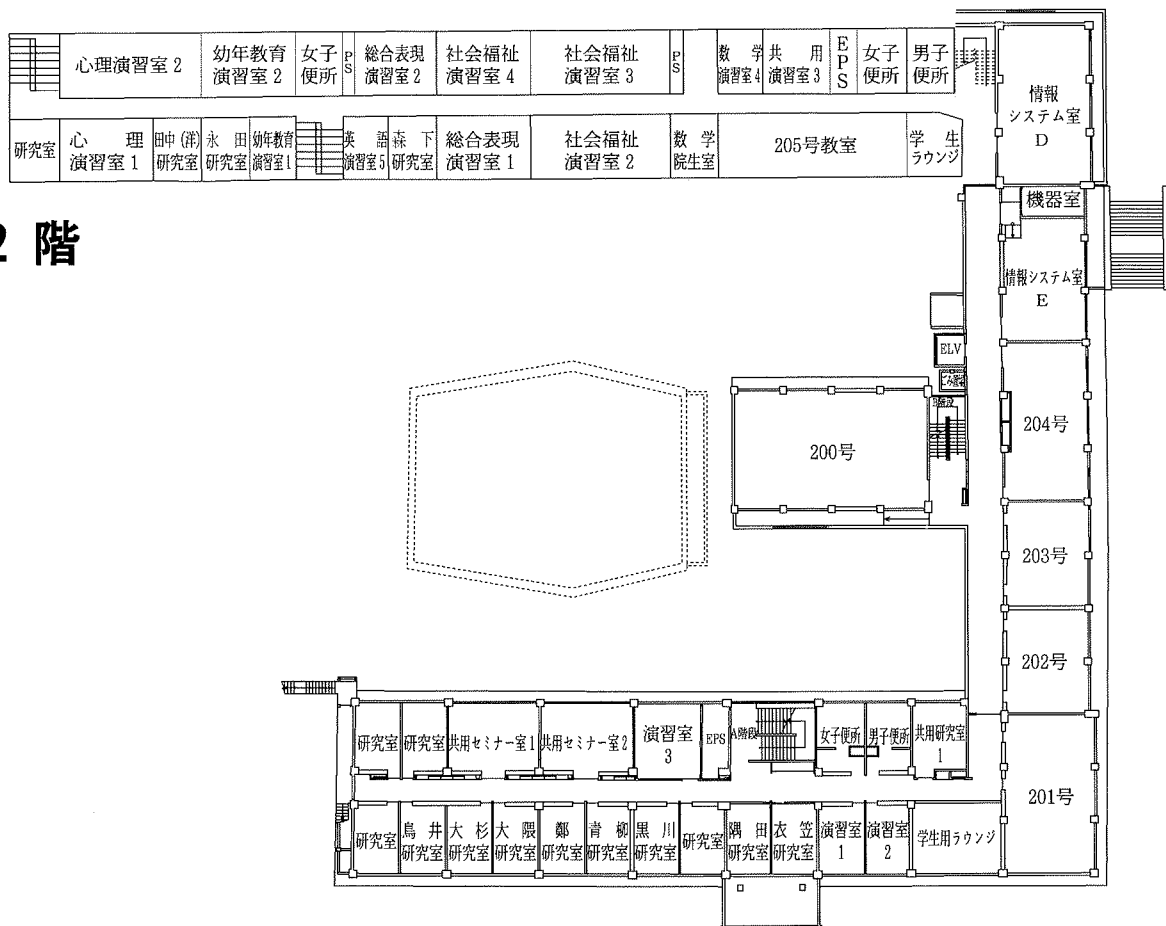

国立大学法人 大分大学

OITA UNIVERSITY

教育福祉科学部棟配置図

教育福祉科学部棟

2 階

1 階

英語演習室 3	英語演習室 4	英語演習室 2
橋本(喜)研究室	英語柳井研究室	御手洗研究室
稲川研究室		

5 階

4 階

3 階

音楽棟

(本館)

2階

1階

飼育室

(新館)

3階

2階

1階

技術・家庭棟

3階

2階

1階

実験研究棟

地域文化資料室

地学石工室

技術実習棟

教養教育棟平面図

4階

2階