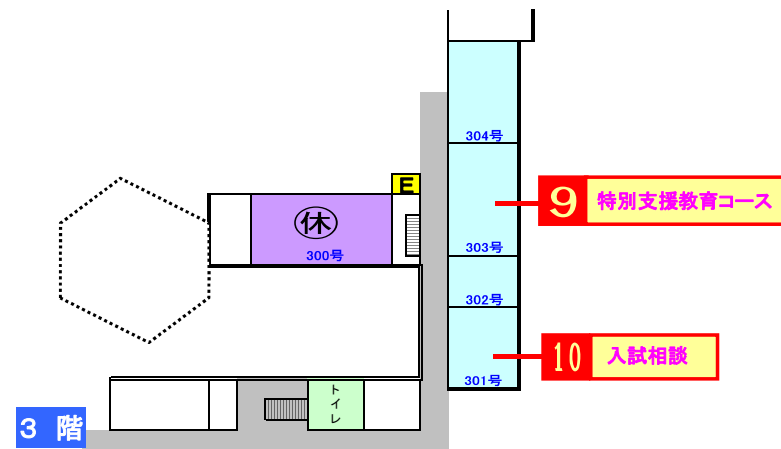

オープンキャンパス2015 教育学部(仮称) 総合案内

- E** エレベーター
- トイレ
- 階段
- 休憩場所
- W** 身障者用トイレ

1 階

教育福祉科学部棟

3 階

教養教育棟

2 階