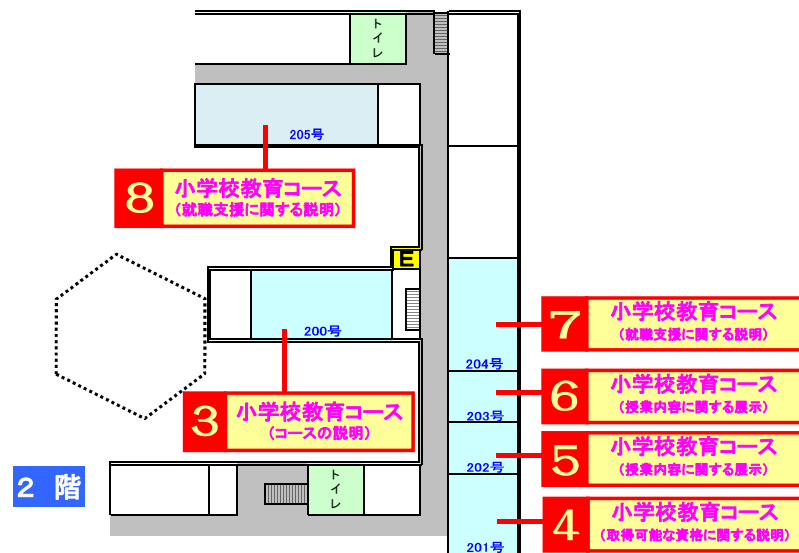

オープンキャンパス2015 教育学部(仮称) 総合案内

- E** エレベーター
- トイレ
- 階段
- 休憩場所
- W** 身障者用トイレ

1 階

教育福祉科学部棟

3 階

教養教育棟

2 階