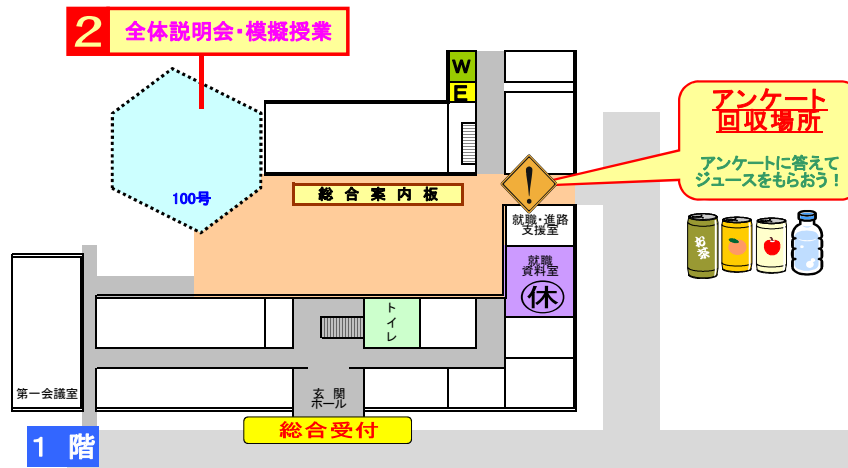

オープンキャンパス2015 教育学部(仮称) 総合案内

- E** エレベーター
- トイレ
- 階段
- 休憩場所
- W** 身障者用トイレ

1 階

教育福祉科学部棟

3 階

教養教育棟

2 階