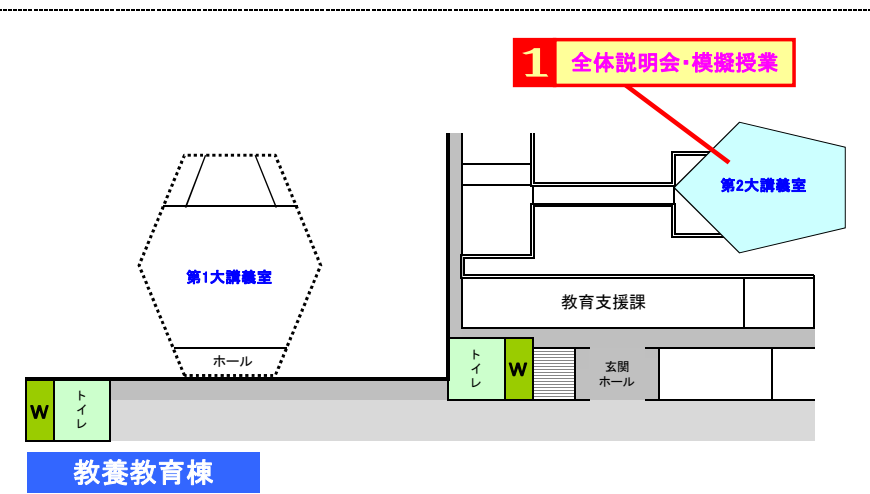

オープンキャンパス2015 教育学部(仮称) 総合案内

- E** エレベーター
- トイレ
- 階段
- 休憩場所
- W** 身障者用トイレ

1 階

教育福祉科学部棟

3 階

教養教育棟

2 階